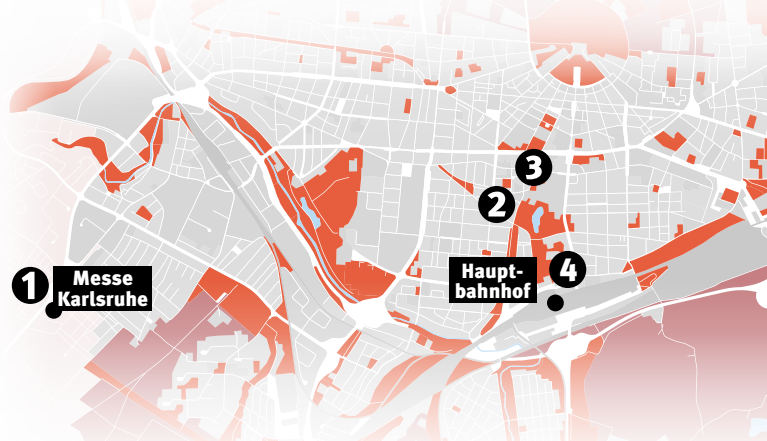

HOTELAUSWAHL IN KARLSRUHE

EUROVINO

Fachmesse für Wein. Karlsruhe.

28. Februar + 1. März 2027

Ihre Buchungsmöglichkeiten als Aussteller

Für Ihre Teilnahme an der EUROVINO 2027 in Karlsruhe finden Sie nachstehend eine Auswahl an Hotels, in denen Sie **Zimmerbuchungen** für sich und Ihr Team **zur Messezeit sowie während des Auf- und Abbaus** vornehmen können.

Alle Hotels sind mit dem Auto in kurzer Zeit zu erreichen.

Buchen Sie eigenständig die für Sie optimale Unterkunft und sichern Sie sich frühzeitig Ihr benötigtes Zimmerkontingent!

Die Partnerhotels 2-4 werden mit einem Messeshuttle angefahren

[Website besuchen](#)
Tel.: 0721 1812980
karlsruhe@motel-one.com

Entfernung zur Messe:
9 km mit dem Auto
(ca. 13 Minuten Fahrt)

4

IntercityHotel Karlsruhe

Victor-Gollancz-Straße 1
76137 Karlsruhe
EZ 99 € / DZ 120 € je Übernachtung

[Website besuchen](#)
Tel.: 089 62039-779
groups.karlsruhe
@intercityhotel.com

Entfernung zur Messe:
10 km mit dem Auto
(ca. 15 Minuten Fahrt)

Stichwort: **EUROVINO27** (Alle Preise sind inklusive der gültigen Mehrwertsteuer und inklusive Frühstück)